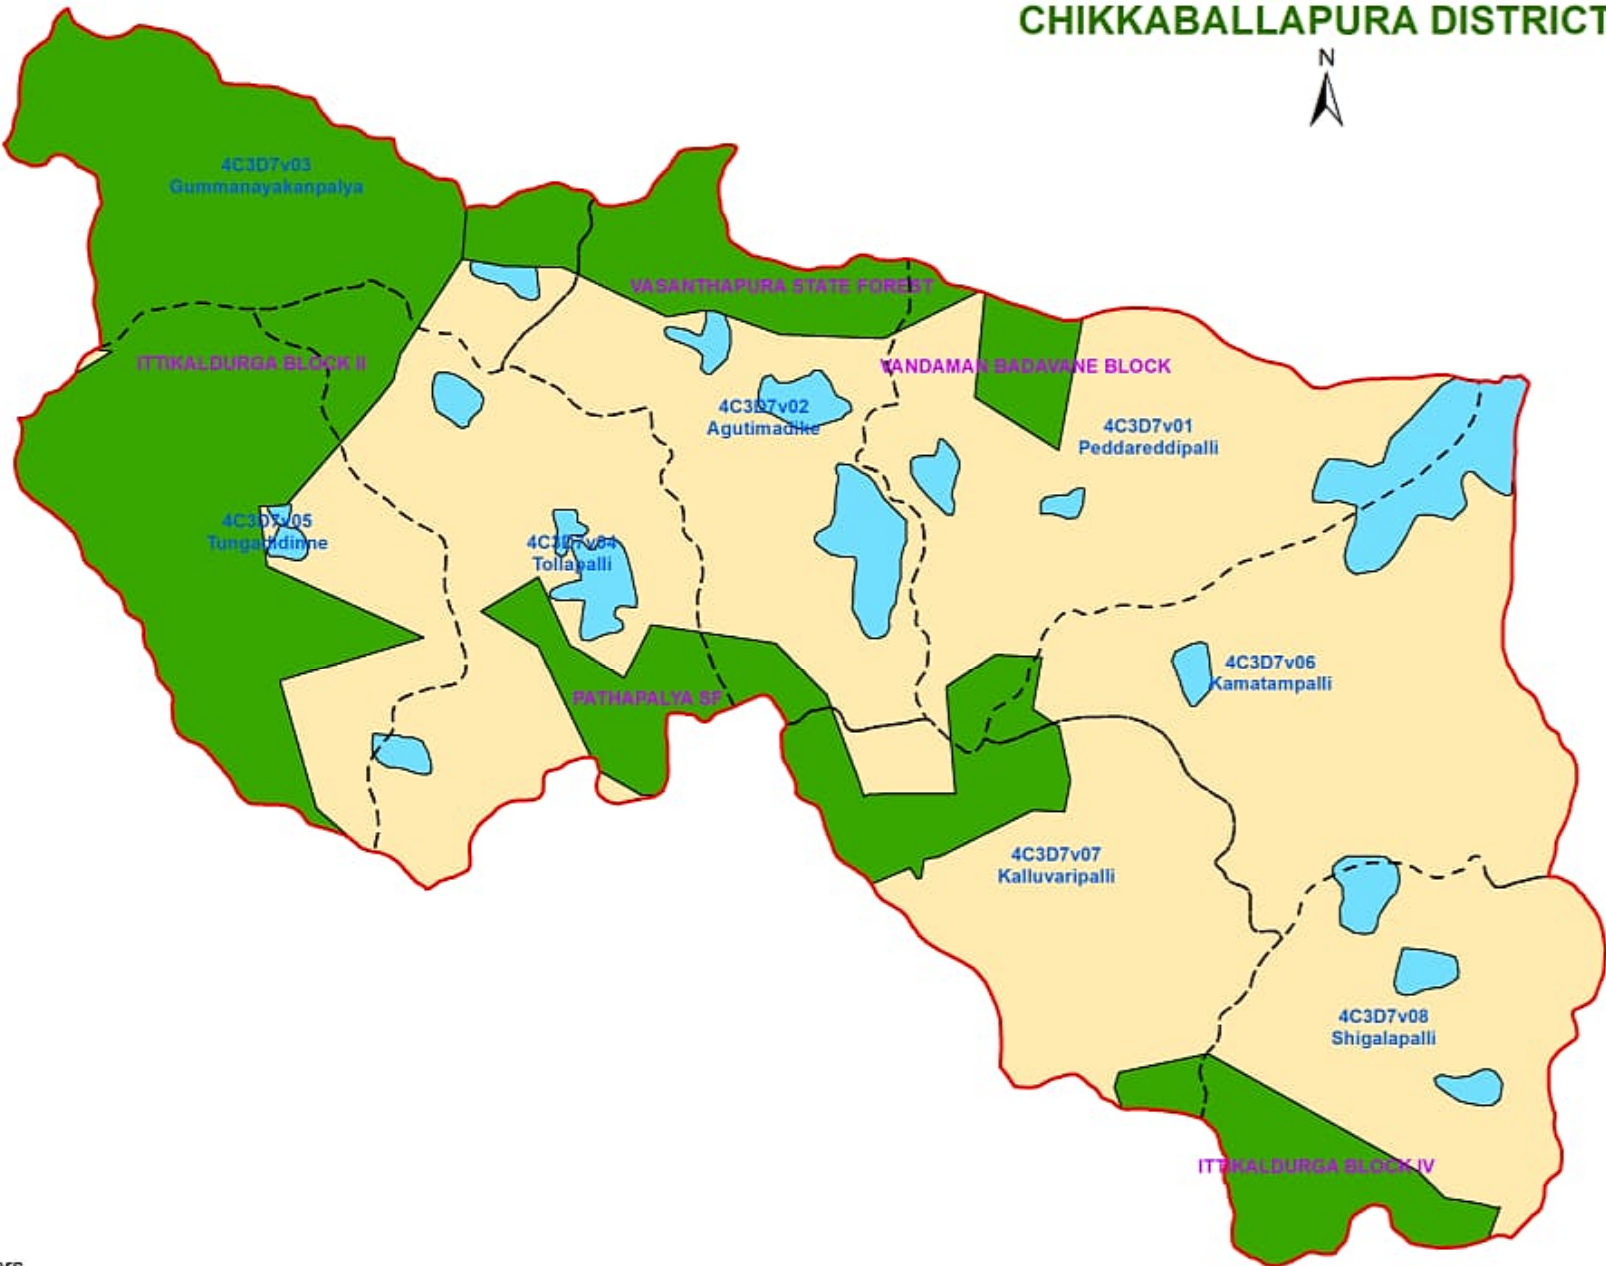

Gummlapalli Sub-Watershed Eco Sensitive and Cultural Sites (4C3D7v) Bagepalli Taluk CHIKKABALLAPURA DISTRICT

References

-  SWS Boundary
-  Heritage Sites_Nil
-  Forest Boundary (1918.51 Ha)
-  Land Degradation_Nil
-  Proteced Area_Nil
-  Wetland (344.40 Ha)
-  MWS Boundary

THE WORLD BANK

ವಿಶ್ವ ಬ್ಯಾಂಕ್ ನೆರವಿನ ತಾಲ್ಲೂಕು ಮಟ್ಟದ ಅನಾವರಣ ಕಾರ್ಯಕ್ರಮ

WORLD BANK ASSISTED TALUK LEVEL LAUNCH PROGRAMME

ಸರ್ವಲಿಗೂ ಆದರದ ಸುಸ್ವಾಗತ

THE WORLD BANK

THE WORLD BANK ASSISTED REWARD PROGRAM

Rejuvenating Watershed for Agricultural Resilience Through Innovative Development

ವಿಶ್ವ ಬ್ಯಾಂಕ್ ನೆರವಿನ ಲಿವಾಡ್ ಕಾರ್ಯಕ್ರಮ

ಉಪ ಜಲಾನಯನ : ಗುಮ್ಮಲಪಲ್ಲ ತಾಲ್ಲೂಕು : ಬಾಗೇಪಲ್ಲ ಜಿಲ್ಲೆ : ಚಿಕ್ಕಬಳ್ಳಾಪುರ

ವಿಶ್ವ ಬ್ಯಾಂಕ್ ನೆರವಿನ ತಾಲ್ಲೂಕು ಮಟ್ಟದ ಅನಾವರಣ ಕಾರ್ಯಕ್ರಮ

WORLD BANK ASSISTED TALUK LEVEL LAUNCH PROGRAMME